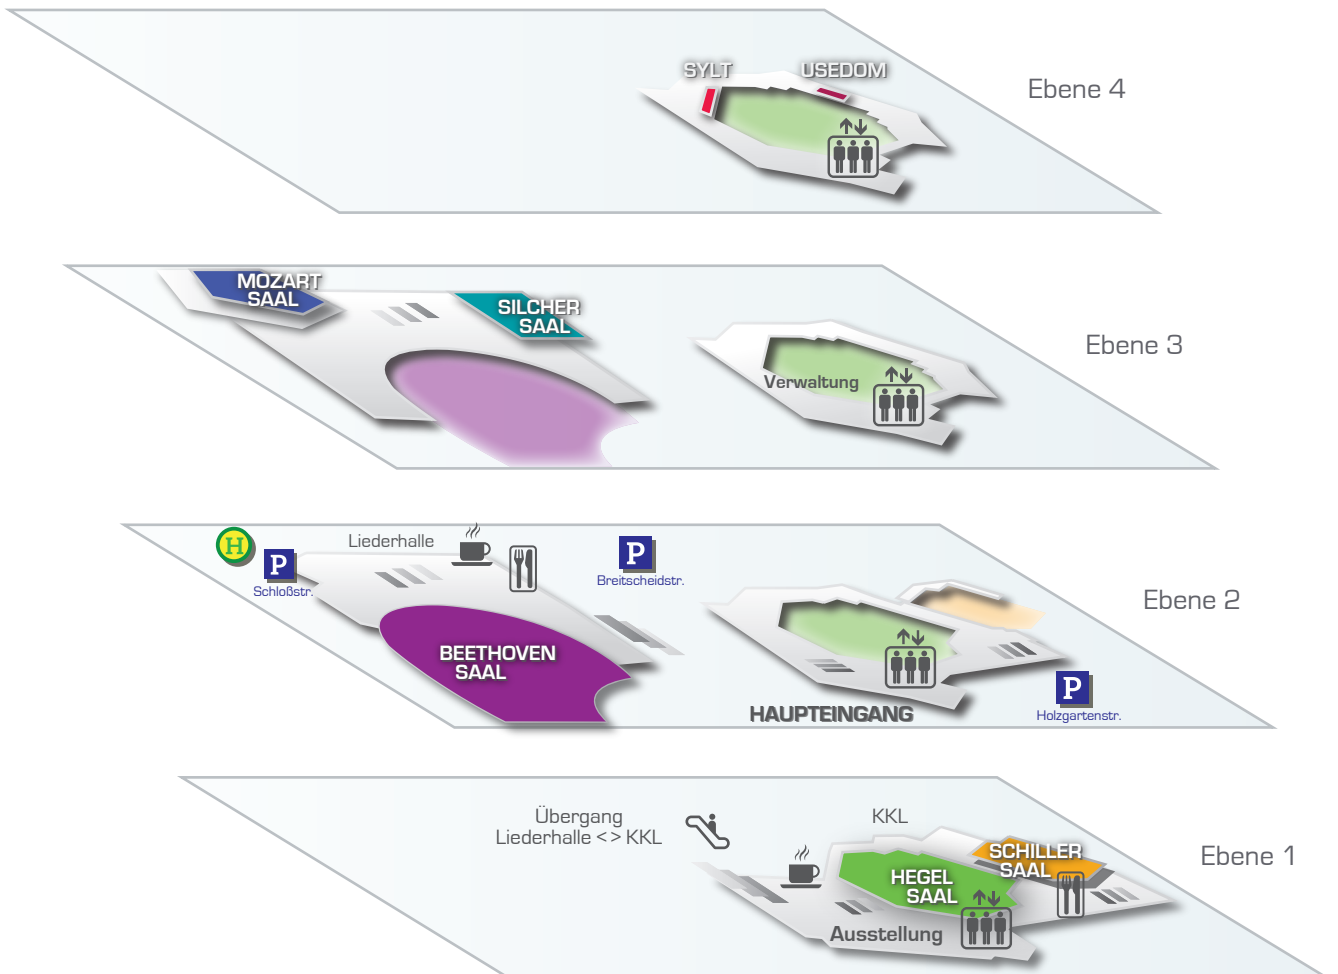

## Lageplan Kongresszentrum Liederhalle Stuttgart

Übergang zwischen Liederhalle und KKL ist nur über Ebene 1 möglich

- Beethoven Saal - Ebene 2, Liederhalle
- Mozart Saal - Ebene 3, Liederhalle
- Silcher Saal - Ebene 3, Liederhalle
- Hegel Saal - Ebene 1, KKL
- Schiller Saal - Ebene 1, KKL
- Raum Sylt - Ebene 4, KKL
- Raum Usedom - Ebene 4, KKL